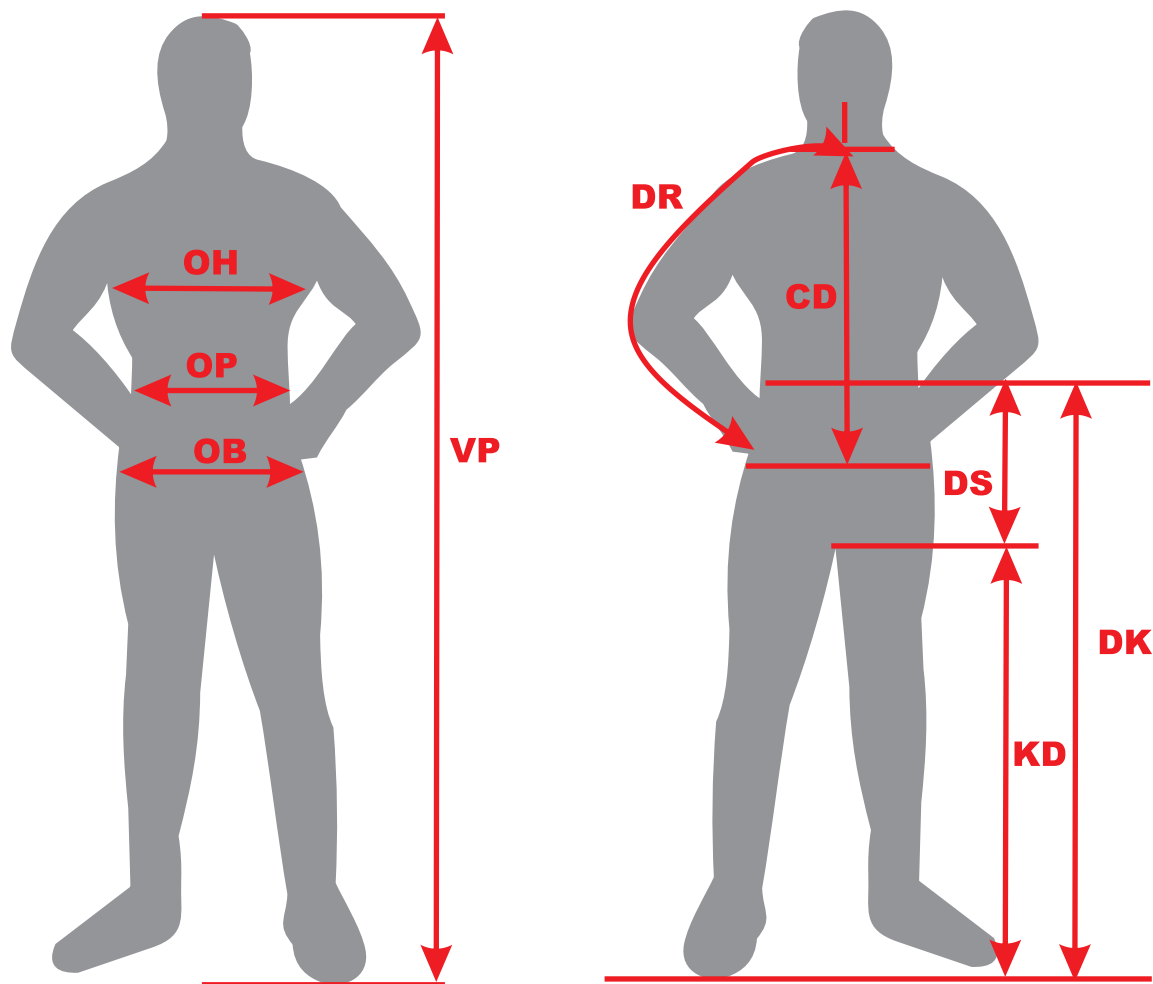

ROZMĚROVÁ TABULKA

zkratky	cm
VP výška postavy	
OH obvod přes prsa	
DR délka rukávu (měřit od středu zad)	
CD celková délka (měřit od středu zad)	
OP obvod pasu	
OB obvod boků (měřit nejširší místo sedu)	
DK délka kalhot (měřit od pasu)	
DS délka sedu	
KD kroková délka	