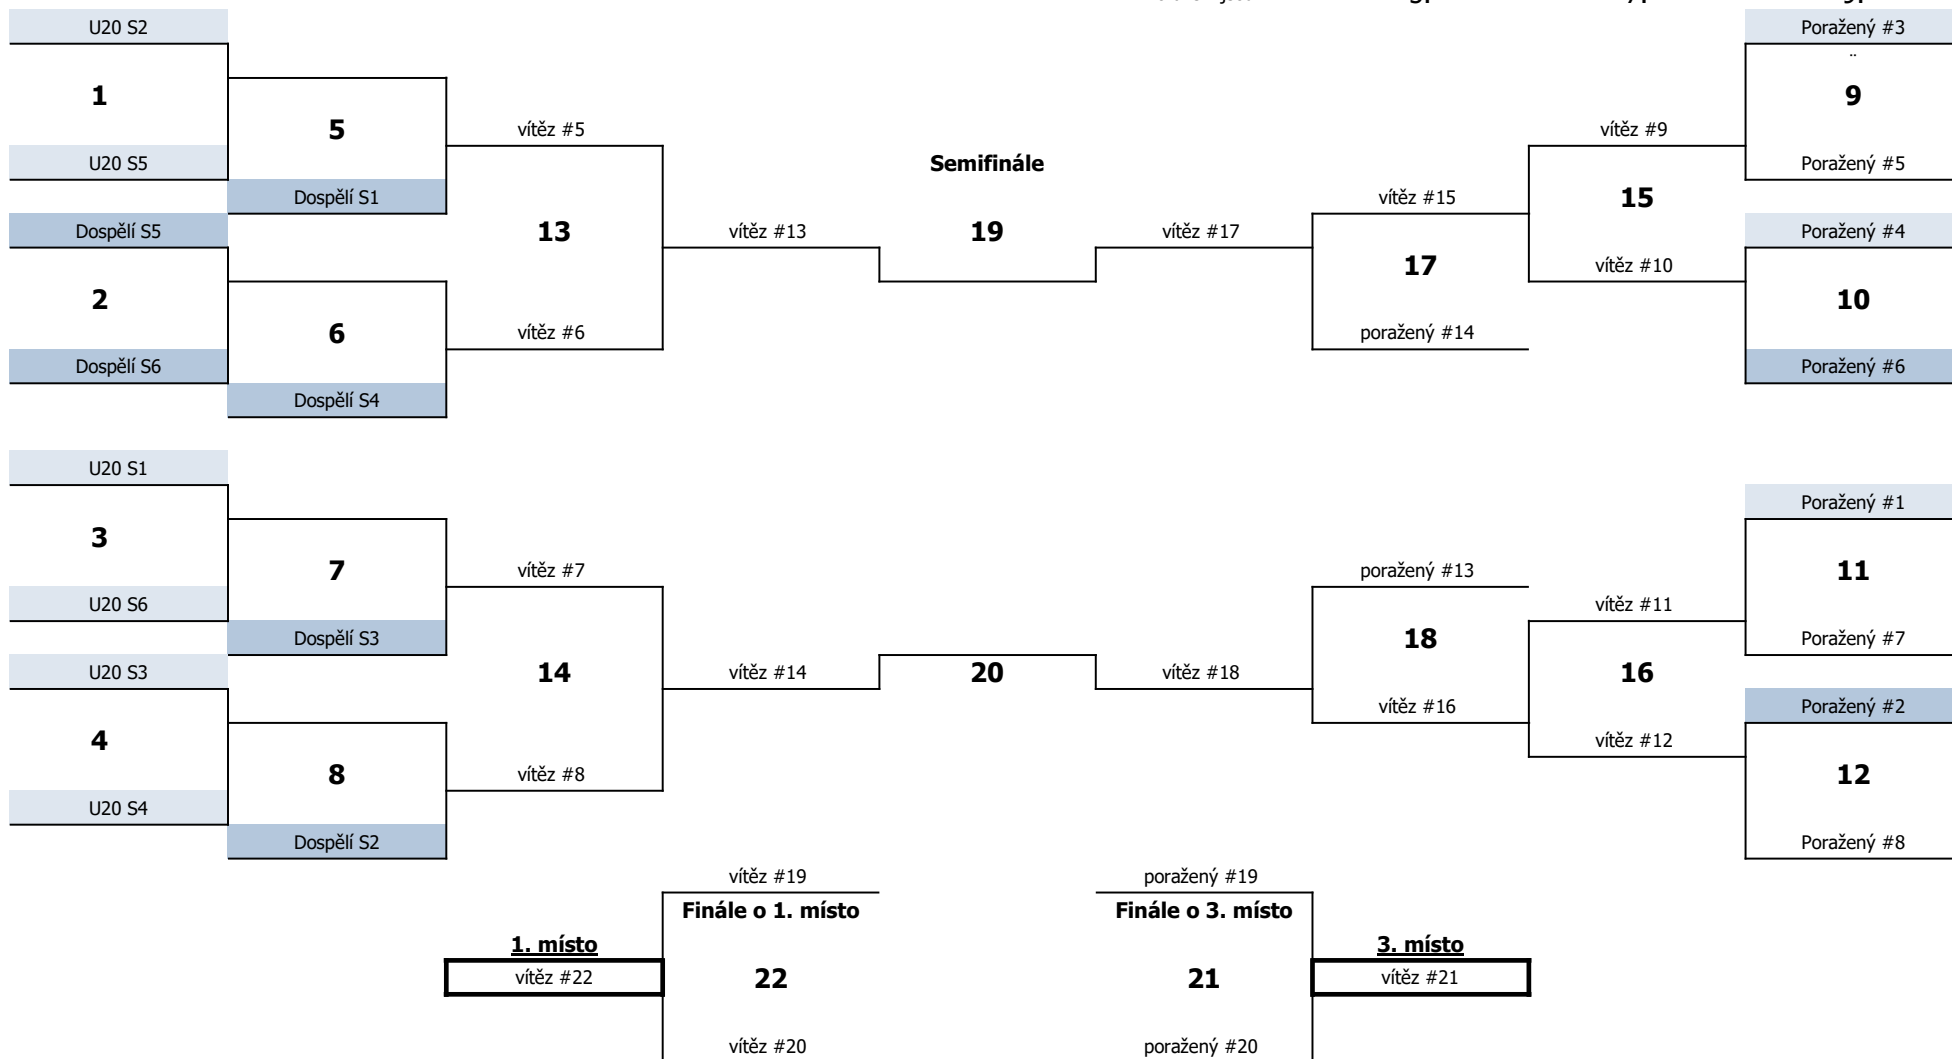

Výchozí herní systém MČR ve snowvolejbalu 2024

Poražení jsou:

5.

7.

9.

Varianta nasazení v případě:

náhrady 1 týmu kat. U20 týmem kat. Dosp.

Varianta nasazení v případě:

náhrady 2 týmů kat. U20 týmy kat. Dosp.

Varianta nasazení v případě:

Náhrady 3 týmů kat. U20 týmy kat. Dosp.

Varianta nasazení v případě:

náhrady 1 týmu kat. Dosp. týmem kat. U20

**Varianta nasazení v případě:**

náhrady 2 týmů kat. dosp. týmy kat. U20

**Varianta nasazení v případě:**

Náhrady 3 týmů kat. Dosp. týmy kat. U20