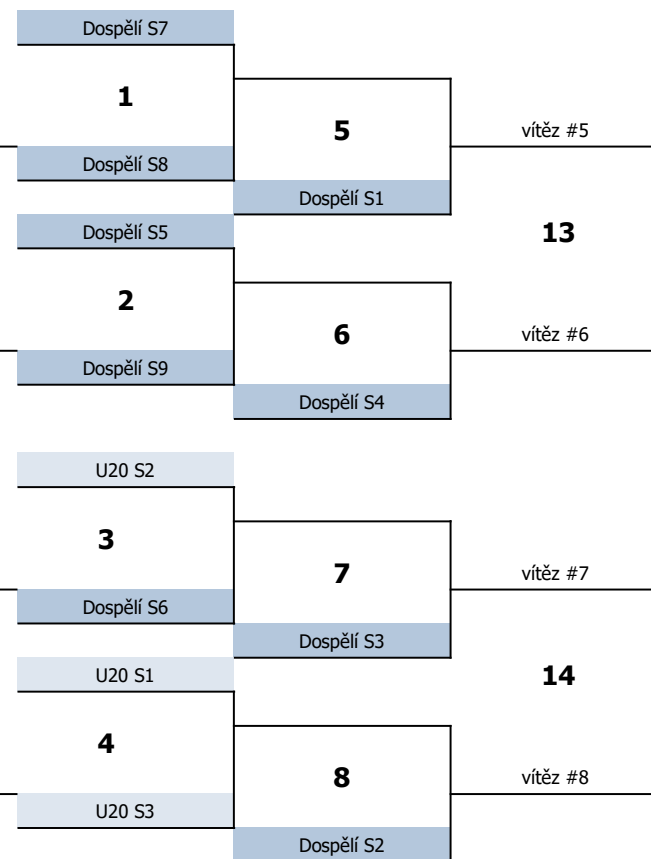

Výchozí herní systém MČR ve snowvolejbalu 2024

Poražení jsou:

5.

7.

9.

Varianta nasazení v případě:

náhrady 1 týmu kat. U20 týmem kat. Dosp.

Varianta nasazení v případě:

náhrady 2 týmů kat. U20 týmy kat. Dosp.

Varianta nasazení v případě:

Náhrady 3 týmů kat. U20 týmy kat. Dosp.

Varianta nasazení v případě:

náhrady 1 týmu kat. Dosp. týmem kat. U20

**Varianta nasazení v případě:**