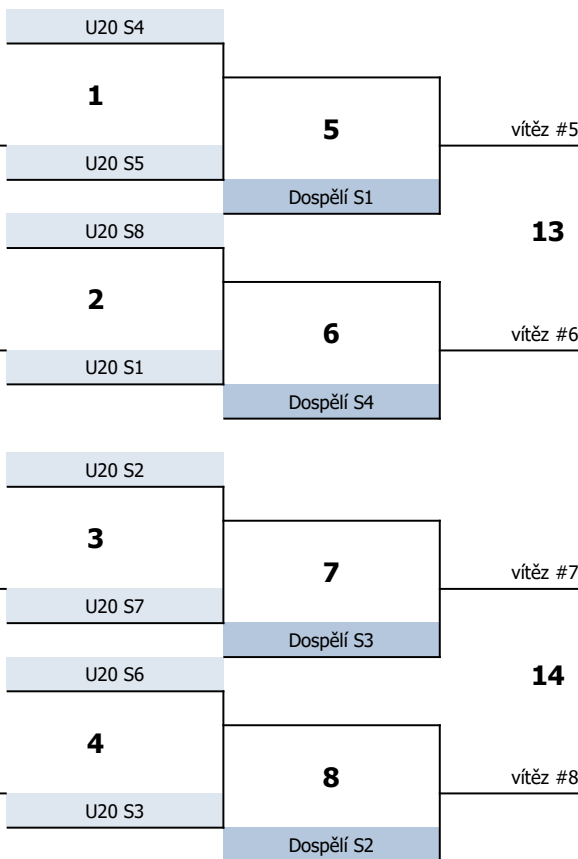

Výchozí herní systém MČR ve snowvolejbalu 2024

Poražení jsou:

5.

7.

9.

Varianta nasazení v případě:

náhrady 1 týmu kat. U20 týmem kat. Dosp.

Varianta nasazení v případě:

náhrady 2 týmů kat. U20 týmy kat. Dosp.

Varianta nasazení v případě:

Náhrady 3 týmů kat. U20 týmy kat. Dosp.

Varianta nasazení v případě:

náhrady 1 týmu kat. Dosp. týmem kat. U20

**Varianta nasazení v případě:**

náhrady 2 týmů kat. dosp. týmy kat. U20

**Varianta nasazení v případě:**

Náhrady 3 týmů kat. Dosp. týmy kat. U20