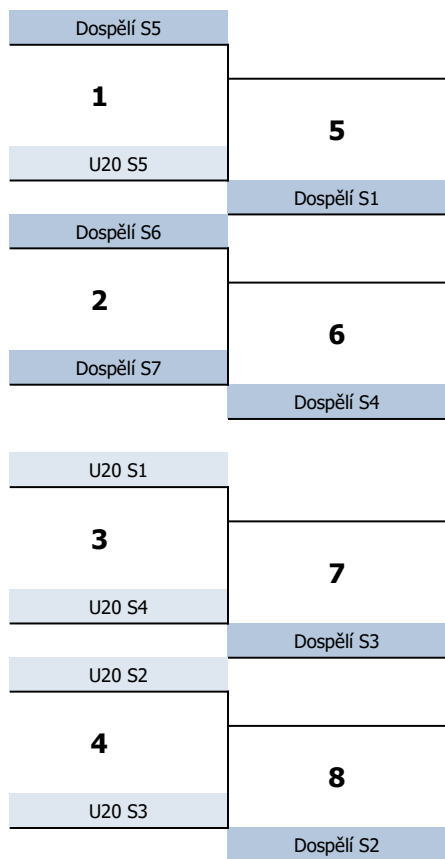

Výchozí herní systém MČR ve snowvolejbalu 2024

Poražení jsou:

5.

7.

9.

Varianta nasazení v případě:

náhrady 1 týmu kat. U20 týmem kat. Dosp.

Varianta nasazení v případě:

náhrady 2 týmů kat. U20 týmy kat. Dosp.

Varianta nasazení v případě:

Náhrady 3 týmů kat. U20 týmy kat. Dosp.

Varianta nasazení v případě:

náhrady 1 týmu kat. Dosp. týmem kat. U20

**Varianta nasazení v případě:**