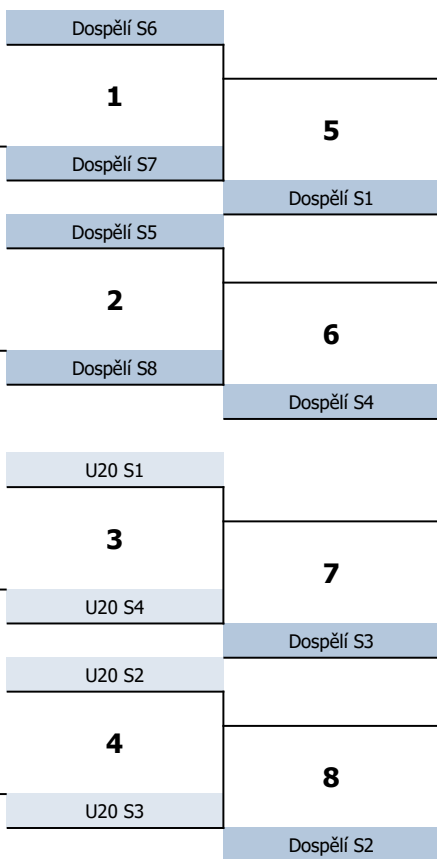

Výchozí herní systém MČR ve snowvolejbalu 2024

Poražení jsou:

5.

7.

9.

Varianta nasazení v případě:

náhrady 1 týmu kat. U20 týmem kat. Dosp.

Varianta nasazení v případě:

náhrady 2 týmů kat. U20 týmy kat. Dosp.

Varianta nasazení v případě:

Náhrady 3 týmů kat. U20 týmy kat. Dosp.

Varianta nasazení v případě:

náhrady 1 týmu kat. Dosp. týmem kat. U20

**Varianta nasazení v případě:**