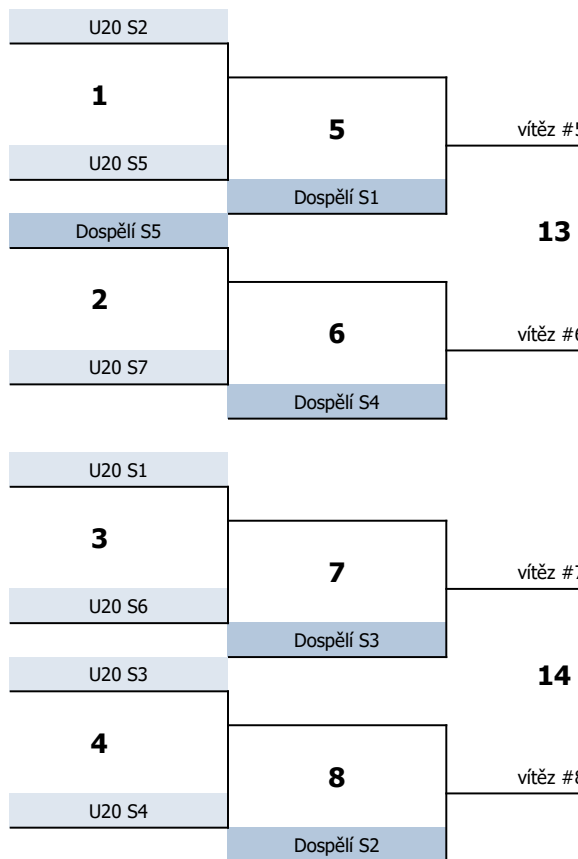

Výchozí herní systém MČR ve snowvolejbalu 2024

Poražení jsou:

5.

7.

9.

Varianta nasazení v případě:

náhrady 1 týmu kat. U20 týmem kat. Dosp.

Varianta nasazení v případě:

náhrady 2 týmů kat. U20 týmy kat. Dosp.

Varianta nasazení v případě:

Náhrady 3 týmů kat. U20 týmy kat. Dosp.

Varianta nasazení v případě:

náhrady 1 týmu kat. Dosp. týmem kat. U20

**Varianta nasazení v případě:**

náhrady 2 týmů kat. dosp. týmy kat. U20

**Varianta nasazení v případě:**

Náhrady 3 týmů kat. Dosp. týmy kat. U20