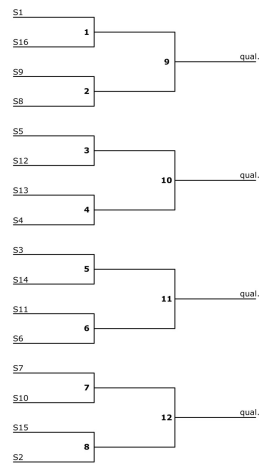

Mentholka SUPER CUP 2019

Brno

PÁTEK	čas zahájení	centrkurt	kurt 1	kurt 2
MEN'S & WOMEN'S QUALIF	9:00	M - Q3	M - Q1	M - Q2
	9:50	M - Q4	M - Q5	M - Q6
	10:40	M - Q7	M - Q8	M - Q9
	11:30	M - Q11	W - Q1	M - Q10
	12:20	W - Q2	W - Q3	M - Q12
	13:10	W - Q5	W - Q6	W - Q4
	14:00	W - Q7	W - Q8	W - Q9
MEN'S MAIN DRAW & WOMEN'S QUALIF	14:50	M - Pool A2	M - Pool A1	M - Pool B1
	15:40	M - Pool B2	M - Pool C1	M - Pool C2
	16:30	M - Pool D1	M - Pool D2	W - Q10
	17:20	M - Pool B3 Losers	M - Pool A3 Losers	W - Q11
	18:10	M - Pool C3 Losers	M - Pool D3 Losers	W - Q12

SOBOTA	čas zahájení	centrkurt	kurt 1	kurt 2
MEN'S & WOMEN'S MAIN DRAW	8:30	W - Pool A1	W - Pool A1	W - Pool B1
	9:20	W - Pool B2	W - Pool C1	W - Pool C2
	10:10	M - Pool A4 Winners	M - Pool B4 Winners	W - Pool D1
	11:00	M - Pool C4 Winners	M - Pool D4 Winners	W - Pool D2
		Los muži. Utkání playoff mužů smí začít nejdříve 60 min po skončení losu.		
	11:50	W - Pool A4 Winners	W - Pool A3 Losers	W - Pool B3 Losers
	12:40	W - Pool B4 Winners	W - Pool C3 Winners	W - Pool C4 Losers
	13:30	M - Rd1 1	W - Pool D4 Winners	W - Pool D3 Losers
		Los ženy. Utkání playoff žen smí začít nejdříve 60 min po skončení losu.		
	14:20	M - Rd1 3	M - Rd1 2	M - Rd1 4
	16:00	W - Rd1 1	W - Rd1 2	W - Rd1 3
	16:50	M - QF 1	M - QF 2	W - Rd1 4
	17:40	M - QF 3	M - QF 4	W - QF 1
18:30	W - QF 2	W - QF 3	W - QF 4	

NEDELE	čas zahájení	centrkurt
FINAL DAY	9:00	M - SF1
	10:20	M - SF2
	11:40	W - SF1
	13:00	W - SF2
	14:20	M - F3
	15:40	Z - F3
	17:00	M - F1
18:20	Z - F1	

Kvalifikace