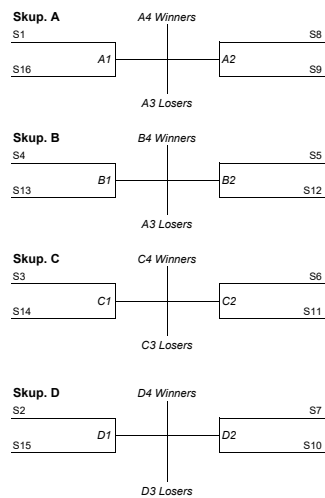

Mentholka SUPER CUP 2019

Brno

PÁTEK	čas zahájení	centrkurt	kurt 1	kurt 2
MEN'S & WOMEN'S QUALIF	9:00	M - Q3	M - Q1	M - Q2
	9:50	M - Q4	M - Q5	M - Q6
	10:40	M - Q7	M - Q8	M - Q9
	11:30	M - Q11	W - Q1	M - Q10
	12:20	W - Q2	W - Q3	M - Q12
	13:10	W - Q5	W - Q6	W - Q4
	14:00	W - Q7	W - Q8	W - Q9
MEN'S MAIN DRAW & WOMEN'S QUALIF	14:50	M - Pool A2	M - Pool A1	M - Pool B1
	15:40	M - Pool B2	M - Pool C1	M - Pool C2
	16:30	M - Pool D1	M - Pool D2	W - Q10
	17:20	M - Pool B3 Losers	M - Pool A3 Losers	W - Q11
	18:10	M - Pool C3 Losers	M - Pool D3 Losers	W - Q12

SOBOTA	čas zahájení	centrkurt	kurt 1	kurt 2
MEN'S & WOMEN'S MAIN DRAW	8:30	W - Pool A1	W - Pool A1	W - Pool B1
	9:20	W - Pool B2	W - Pool C1	W - Pool C2
	10:10	M - Pool A4 Winners	M - Pool B4 Winners	W - Pool D1
	11:00	M - Pool C4 Winners	M - Pool D4 Winners	W - Pool D2
		Los muži. Utkání playoff mužů smí začít nejdříve 60 min po skončení losu.		
	11:50	W - Pool A4 Winners	W - Pool A3 Losers	W - Pool B3 Losers
	12:40	W - Pool B4 Winners	W - Pool C3 Winners	W - Pool C4 Losers
	13:30	M - Rd1 1	W - Pool D4 Winners	W - Pool D3 Losers
		Los ženy. Utkání playoff žen smí začít nejdříve 60 min po skončení losu.		
	14:20	M - Rd1 3	M - Rd1 2	M - Rd1 4
	16:00	W - Rd1 1	W - Rd1 2	W - Rd1 3
	16:50	M - QF 1	M - QF 2	W - Rd1 4
	17:40	M - QF 3	M - QF 4	W - QF 1
18:30	W - QF 2	W - QF 3	W - QF 4	

NEDELE	čas zahájení	centrkurt
FINAL DAY	9:00	M - SF1
	10:20	M - SF2
	11:40	W - SF1
	13:00	W - SF2
	14:20	M - F3
	15:40	Z - F3
	17:00	M - F1
18:20	Z - F1	

Kvalifikace

Skupiny

Playoff